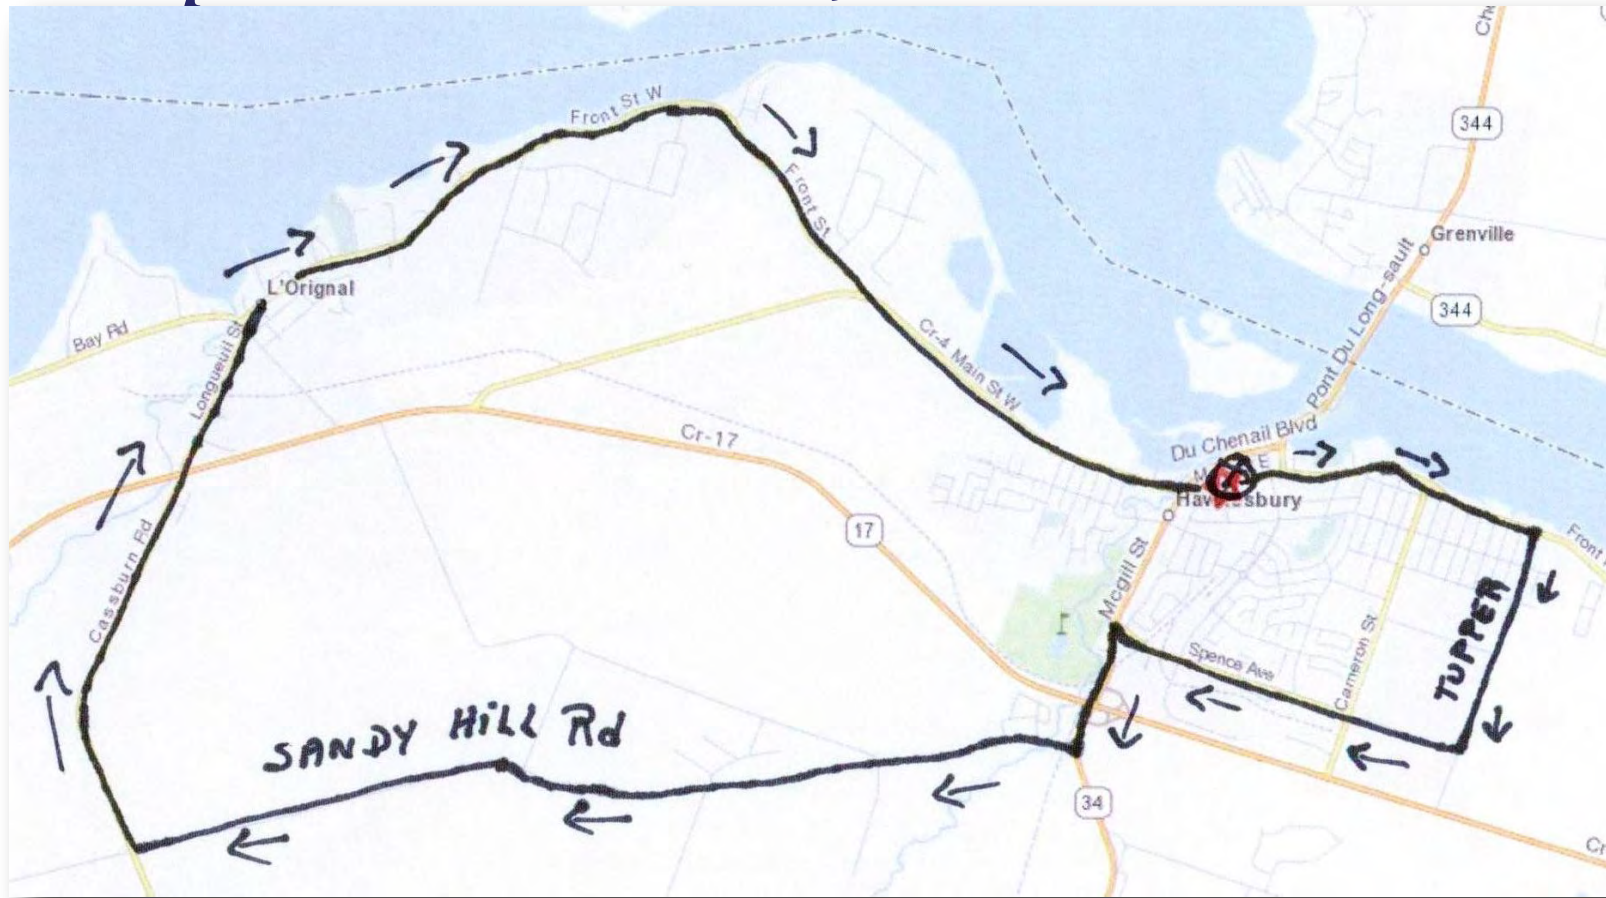

25 km - Vélo / biking

Départ/ Starting time 10h00

**CENTRE DENTAIRE  
HAWKESBURY  
DENTAL CENTRE**